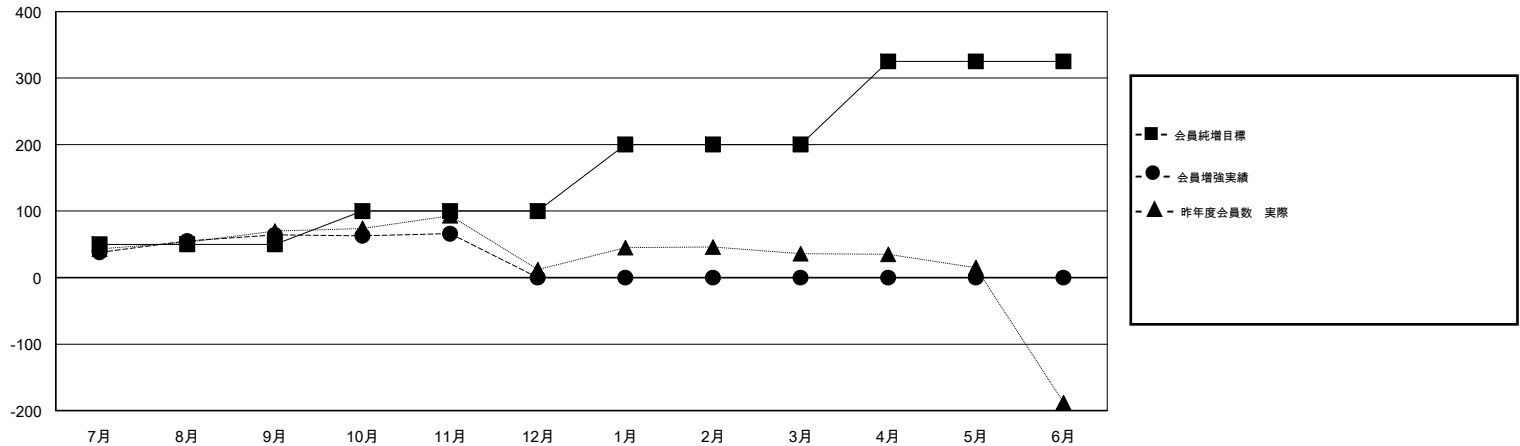

MONTHLY MEMBERSHIP PROGRESS REPORT

District 337 A

Results as of: 11/30/2017

GMT: MASAYOSHI MARUYAMA, YASUHISA NAKAMURA

地域 JAPAN

GMT会則地域

クラブ			
結果 : 2017-2018			
四半期	新クラブ目標	新クラブ	解散クラブ
7月/8月/9月	0	0	0
10月/11月/12月	0	0	0
1月/2月/3月	0	0	0
4月/5月/6月	1	0	0

名			
結果 : 2017-2018			
四半期	会員純増目標	会員増強実績	退会者(転籍を含む) 実際
7月/8月/9月	50	148	78
10月/11月/12月	50	53	49
1月/2月/3月	100	0	0
4月/5月/6月	125	0	0

新クラブ目標及び実績累計

会員目標及び実績累計

解散クラブ: 0	80 CLUBS OF 117 一名以上の新会員を登録	男女別 男性 3,913 (72.32%) 女性 1,498 (27.68%) 女性%年度目標: 25%
退会者 物故会員 16 クラブ解散 0 その他 111 合計 127	会員累計データを見るには、ここをクリック	世帯主/家族会員合計 1,989 国際会費半額の家族会員 1,129